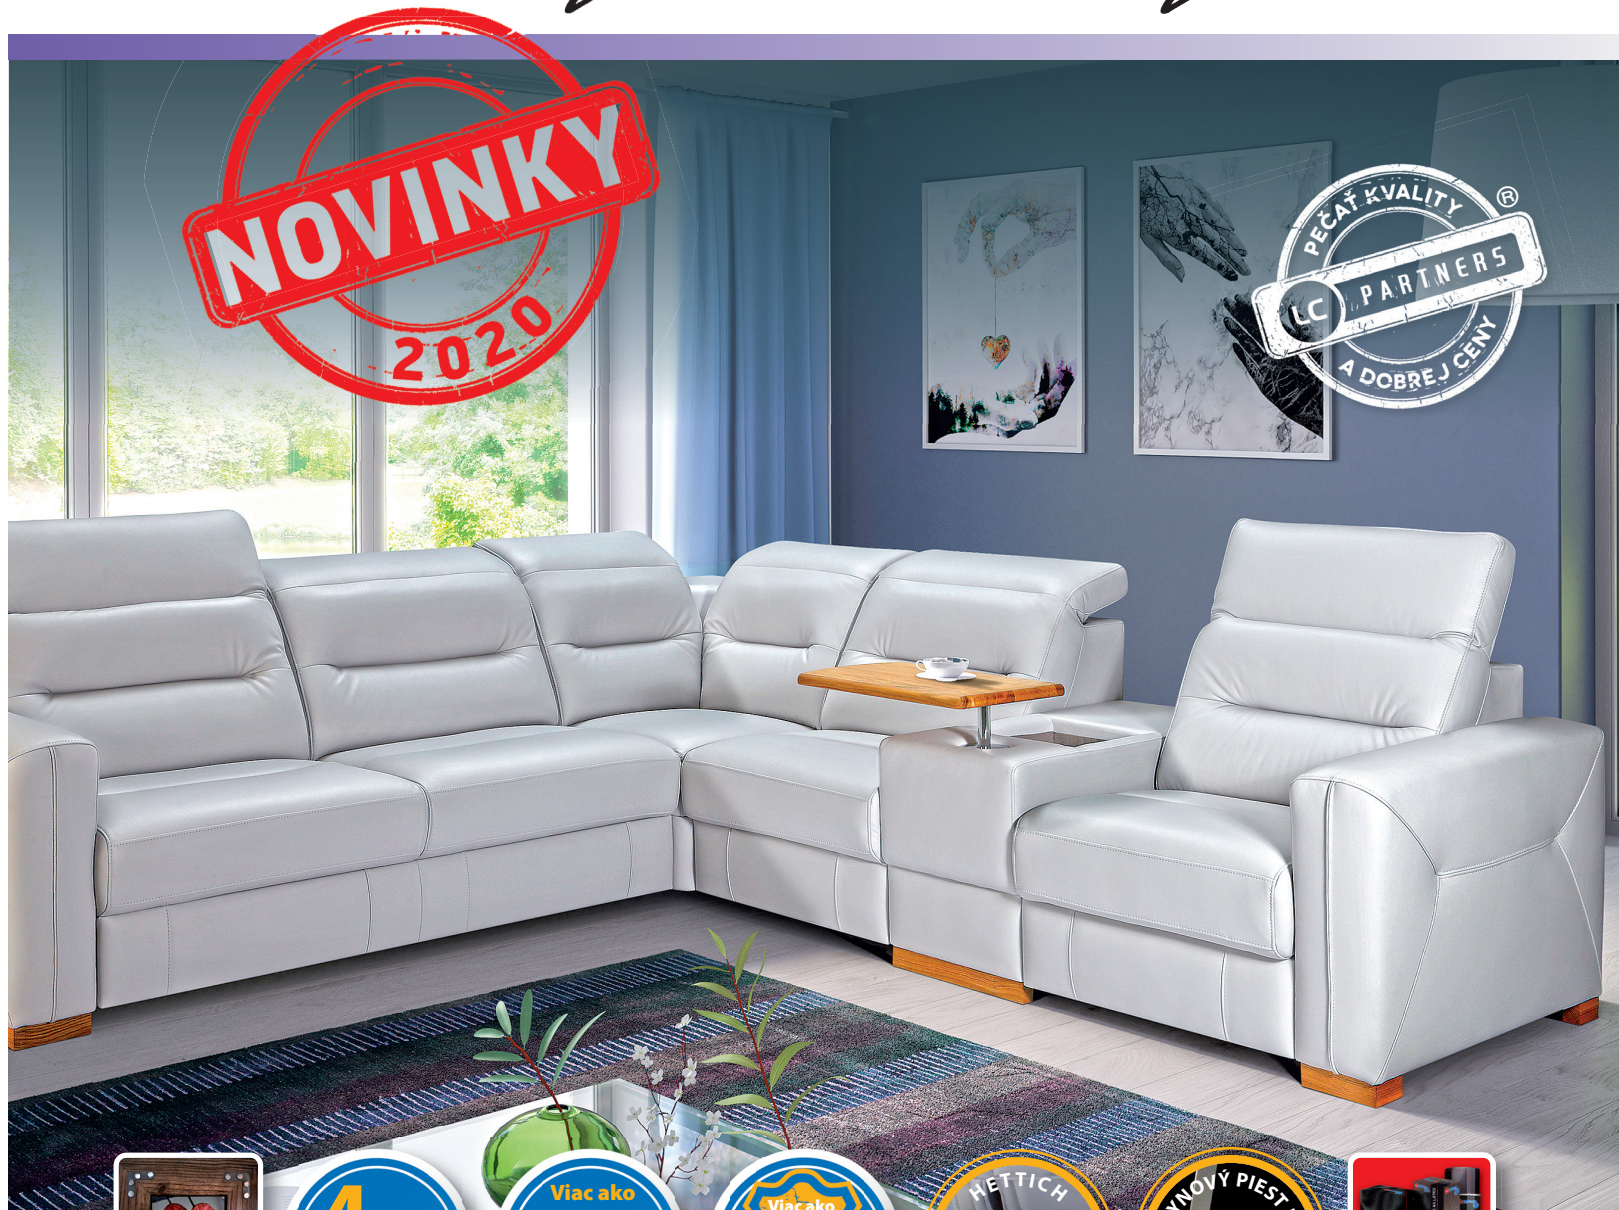

LC & HOME[®]

MADE BY LC PARTNERS

Luxusný sedací nábytok

NOVINKY
2020

PEČAŤ KVALITY[®]
LC PARTNERS
A DOBREJ CENY

4 roky záruka
na kostru
sedačky

Viac ako
200
druhov látok

Viac ako
30
druhov koží