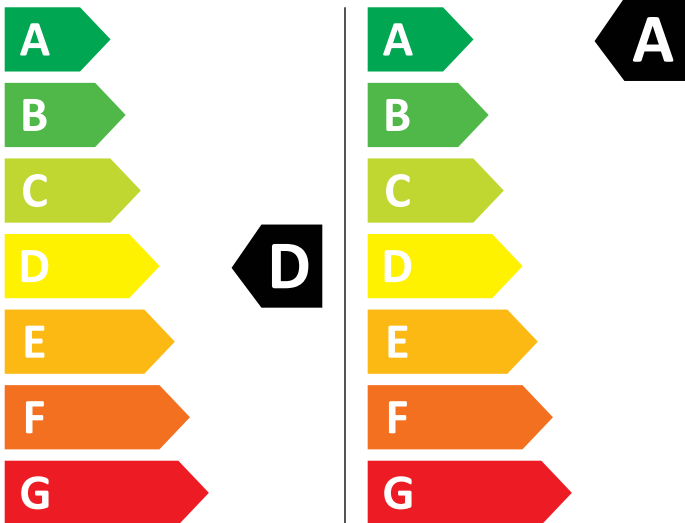

# ENERG

Electrolux

EW8WP261PB 914611312

💧 307 kWh/100

💧 51 kWh/100

6,0 kg

10,0 kg

75 L