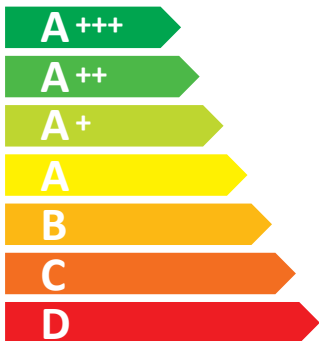

# ENERG

енергия · ενέργεια

Y

IJA

IE

IA

## SAMSUNG NV7B7997AAK

**76** L

**1.05** kWh/cycle\*

**0.71** kWh/cycle\*

\* цикл · cyklus · portion · zyklus · πρόγραμμα · ciclo · tsükkel · ohjelma · ciklus  
ciklas · cikls · čiklu · cyclus · cykl · ciclu · program · cykel