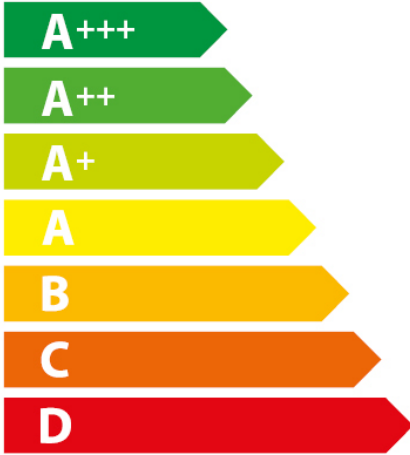

**ENERG**  
енергия · ενεργεια

AEG

DGK6681HM 942 051 439

**39**  
kWh/annum

ABCDEF G

ABCDEF G

ABCDEF G

57dB