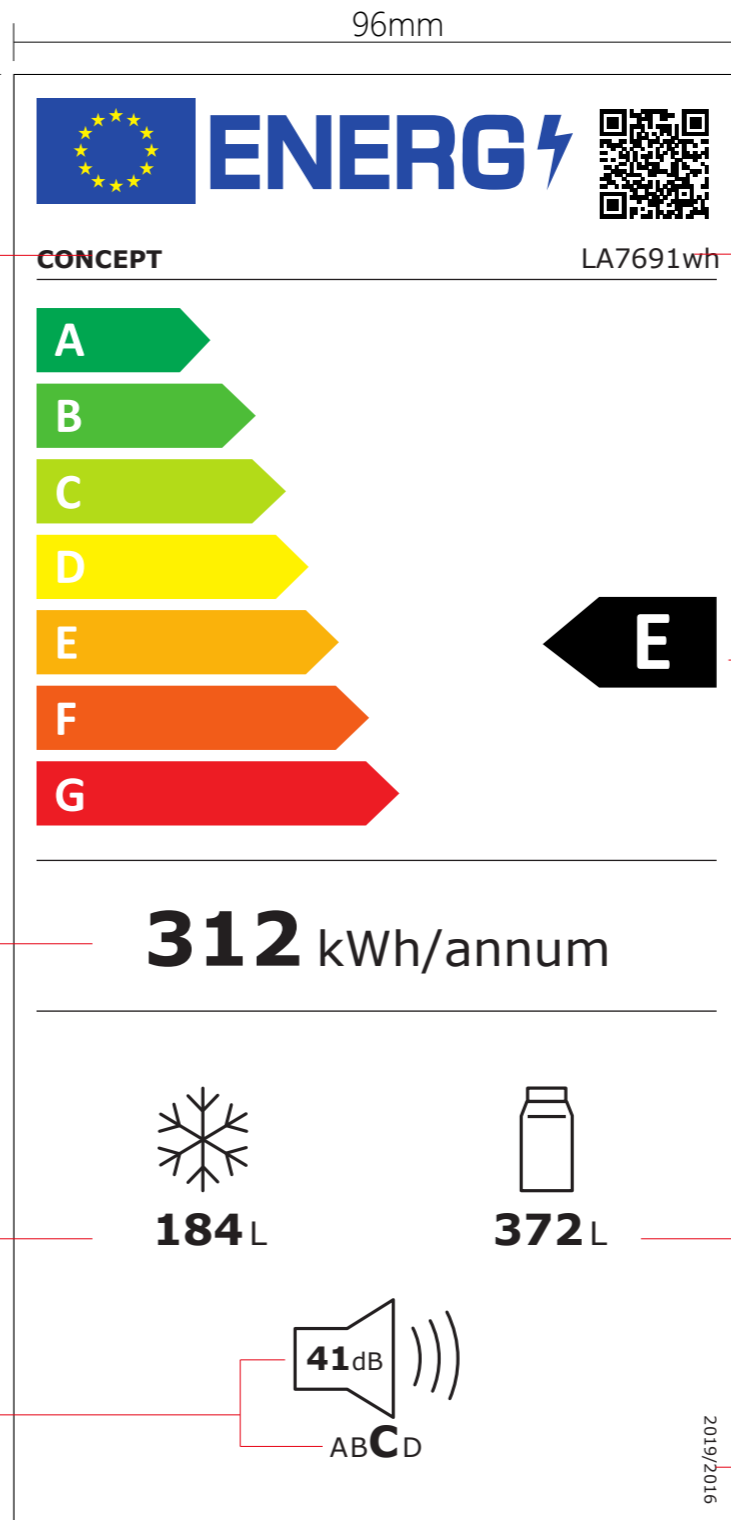

A

颜色要求:

A-class: 100,0,100,0;

A

B-class: 70,0,100,0;

B

C-class: 30,0,100,0;

C

D-class: 0,0,100,0;

D

E-class: 0,30,100,0;

E

F-class: 0,70,100,0;

F

G-class: 0,100,100,0;

G

D

冷冻容积(包括二星)+变温容积

字体: Verdana Bold 16pt

< 30dB(A) 标注A
30≥与 < 36dB(A) 标注B
36≥与 < 42dB(A) 标注C
≥42dB(A) 标注D

噪音

E

技术要求:

- 1、油墨颜色为彩色,铜版纸不干胶印刷,印刷应清晰,不能有印刷缺陷,字迹\图线清晰,用湿布及汽油擦拭15秒仍清晰明了;
- 2、切边应成平滑,不能歪斜;背面附不干胶,贴纸应平整,牢固,边角不能起翘或不粘;
- 3、材料应符合RoHS要求;
- 4、产品商标按有关要求印刷,封样合格后方可批量供货;
- 5、公差±2mm。