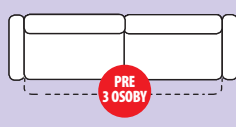

1 – KRESLO s bokmi bez RELAXU  
Šírka 97 cm, hĺbka 90 cm, výška 87/110 cm

1W – KRESLO s bokmi a výsuvným sedom  
Šírka 97 cm, hĺbka 90 cm, výška 87/110 cm

SEDACIA ČASŤ 2W s bokmi a výsuvným sedom  
Šírka 168 cm, hĺbka 90 cm, výška 87/110 cm,

SEDACIA ČASŤ 2 s bokmi  
Šírka 168 cm, hĺbka 90 cm, výška 87/110 cm,

SDEACIA ČASŤ 3F s bokmi – rozkladacia  
Šírka 235 cm, hĺbka 90 cm, výška 87/110 cm  
Rozmer po rozložení 110 x 189 cm

SDEACIA ČASŤ 3W-sed s bokmi a výsuvným sedom  
Šírka 235 cm, hĺbka 90 cm, výška 87/110 cm