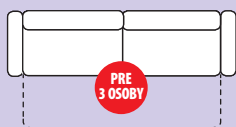

1 – KRESLO s bokmi bez RELAXU  
Šírka 97 cm, hĺbka 90 cm, výška 87/110 cm

1W – KRESLO s bokmi a výsuvným sedom  
Šírka 97 cm, hĺbka 90 cm, výška 87/110 cm

SEDACIA ČASŤ 2W s bokmi a výsuvným sedom  
Šírka 168 cm, hĺbka 90 cm, výška 87/110 cm,

SEDACIA ČASŤ 2 s bokmi  
Šírka 168 cm, hĺbka 90 cm, výška 87/110 cm,

SDEACIA ČASŤ 3F s bokmi – rozkladacia  
Šírka 235 cm, hĺbka 90 cm, výška 87/110 cm  
Rozmer po rozložení 110 x 189 cm

SDEACIA ČASŤ 3W-sed s bokmi a výsuvným sedom  
Šírka 235 cm, hĺbka 90 cm, výška 87/110 cm