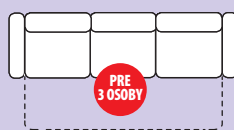

Hĺbka sedu 60 cm   
Výška sedu 50 cm

3-sed rozkladací  
Hĺbka sedu 50 cm   
Výška sedu 50 cm

1 – KRESLO s bokmi bez RELAXU  
Šírka 82 cm, hĺbka 80 cm, výška 100 cm

SEDACIA ČASŤ 2 s bokmi  
Šírka 156 cm, hĺbka 80 cm, výška 100 cm

SDEACIA ČASŤ 3F s bokmi –  
rozkladacia DL automat  
Šírka 220 cm, hĺbka 96 cm, výška 100 cm  
Rozmer po rozložení 135 x 195 cm

BOK + 2,5 F + OTP, VEĽKÉ L  
Šírka 225 cm, hĺbka 150 cm, výška 100 cm

NOVINKA  
2019