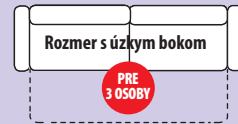

SDEACIA ČASŤ 3F BB – rozkladacia
Šírka 235 cm, hĺbka 96 cm, výška 98 cm
Rozmer po rozložení 120 x 215 cm